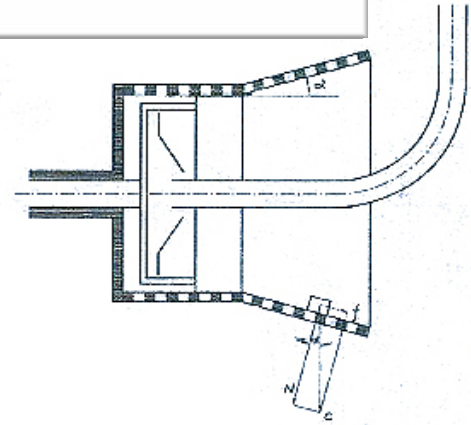

ROUSSELET ROBATEL

ГОРИЗОНТАЛЬНЫЕ БЕЗОСТАНОВОЧНЫЕ ПРОМЫШЛЕННЫЕ ЦЕНТРИФУГИ С ПОДВИЖНЫМ БАРАБАНОМ вид HRZ -N

„Пушер“ центрифуга с цилиндрическим/коническим барабаном

ВИД	Скорость (об./мин)	Г. фактор (G)	Ø барабана внут./наруж./оборотка (мм)	Подъем диска (мм)	Кол-во подъемов (1/мин)	Мощность (Т/час)	Длина фильтр. зоны (мм)	Мощность мотора (kW)	Мотор гид.ед иниц. (kW)	Масса (кг)	Размеры D x S x V (мм)
HRZ 630-N	1000-1600	420-1080	560/630/750	50	0-60	10-20	120/60/245	37-55	22	5000	3225 x 1700 x 1585
HRZ 800-N	800-1500	340-1200	720/800/960	50	0-70	20-30	240/60/290	37-75	30	7025	3466 x 1760 x 1534