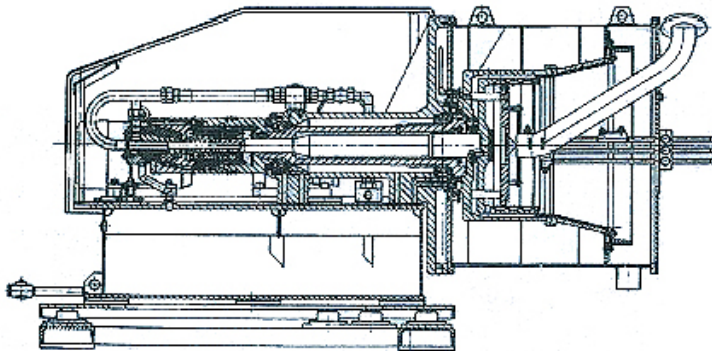

ROUSSELET ROBATEL

ГОРИЗОНТАЛЬНЫЕ БЕЗОСТАНОВОЧНЫЕ ПРОМЫШЛЕННЫЕ ЦЕНТРИФУГИ С ПОДВИЖНЫМ БАРАБАНОМ вид HRZ -N

„Пушер“ центрифуга с цилиндрическим/коническим барабаном

ВИД	Скорость (об./мин)	Г. фактор (G)	Ø барабана внут./наруж./оборотка (мм)	Подъем диска (мм)	Кол-во подъемов (1/мин)	Мощность (Т/час)	Длина фильтр. зоны (мм)	Мощность мотора (kW)	Мотор гид.ед иниц. (kW)	Масса (кг)	Размеры D x S x V (мм)
HRZ 630-N	1000-1600	420-1080	560/630/750	50	0-60	10-20	120/60/245	37-55	22	5000	3225 x 1700 x 1585
HRZ 800-N	800-1500	340-1200	720/800/960	50	0-70	20-30	240/60/290	37-75	30	7025	3466 x 1760 x 1534